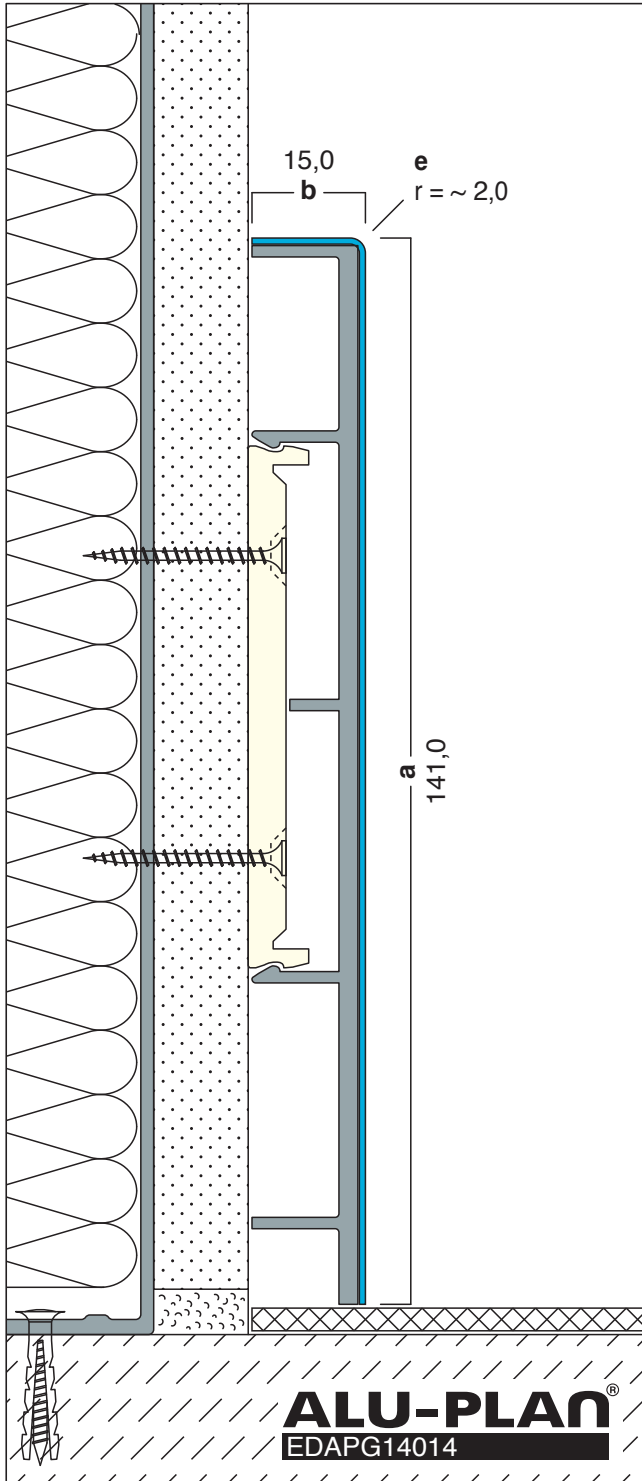

Typ G140x14-E

SICHTSEITE EDELSTAHL K240

Aufputzsockelleiste

141,0 x 15,0 mm - Einbaumöglichkeit AP

ALU-PLAN®

SCHUTZVERMERK ISO 16016

AP

US

Zusatzhinweise

A E F B S + -

und Abmessungen

Das Profil ist in Aluminium oder mit einer Pulverbeschichtung lieferbar.

Ausschreibungstext, CAD-Detail, Montagehinweis
Direktanwahl: www.alu-plan.de / EDAPG14014