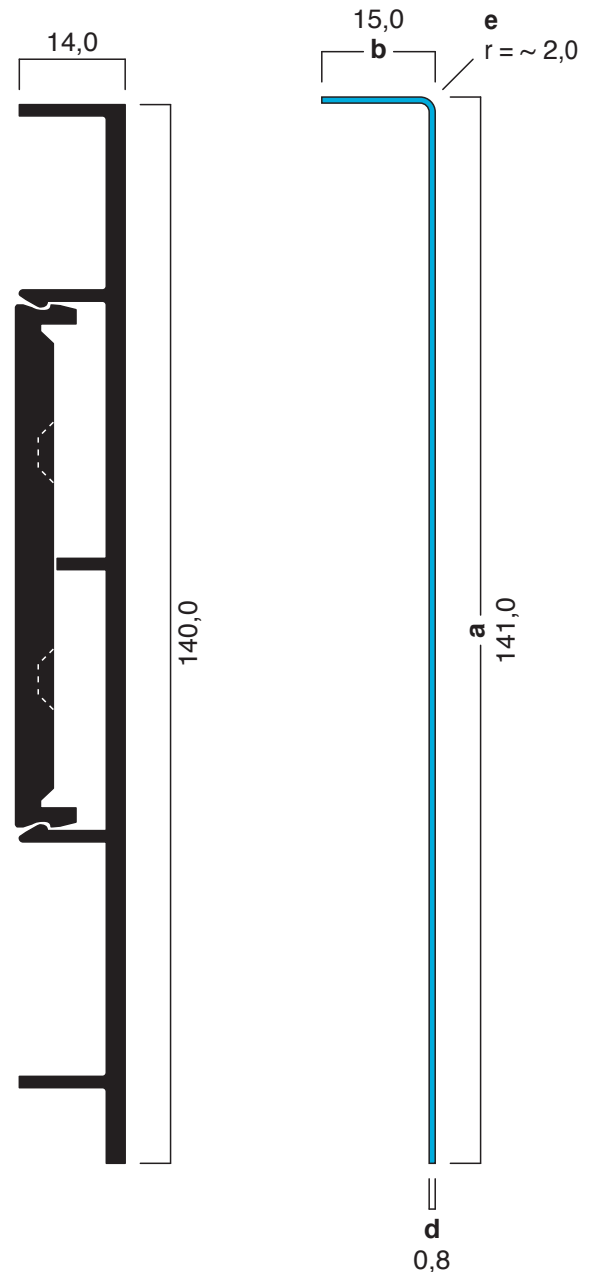

Typ G140x14-E

SICHTSEITE EDELSTAHL K240

Aufputzsockelleiste

141,0 x 15,0 mm - Einbaumöglichkeit AP

ALU-PLAN®

SCHUTZVERMERK ISO 16016

AP

US

Zusatzhinweise

A E F B S + -

und Abmessungen

Das Profil ist in Aluminium oder mit einer Pulverbeschichtung lieferbar.

Ausschreibungstext, CAD-Detail, Montagehinweis
Direktanwahl: www.alu-plan.de / EDAPG14014