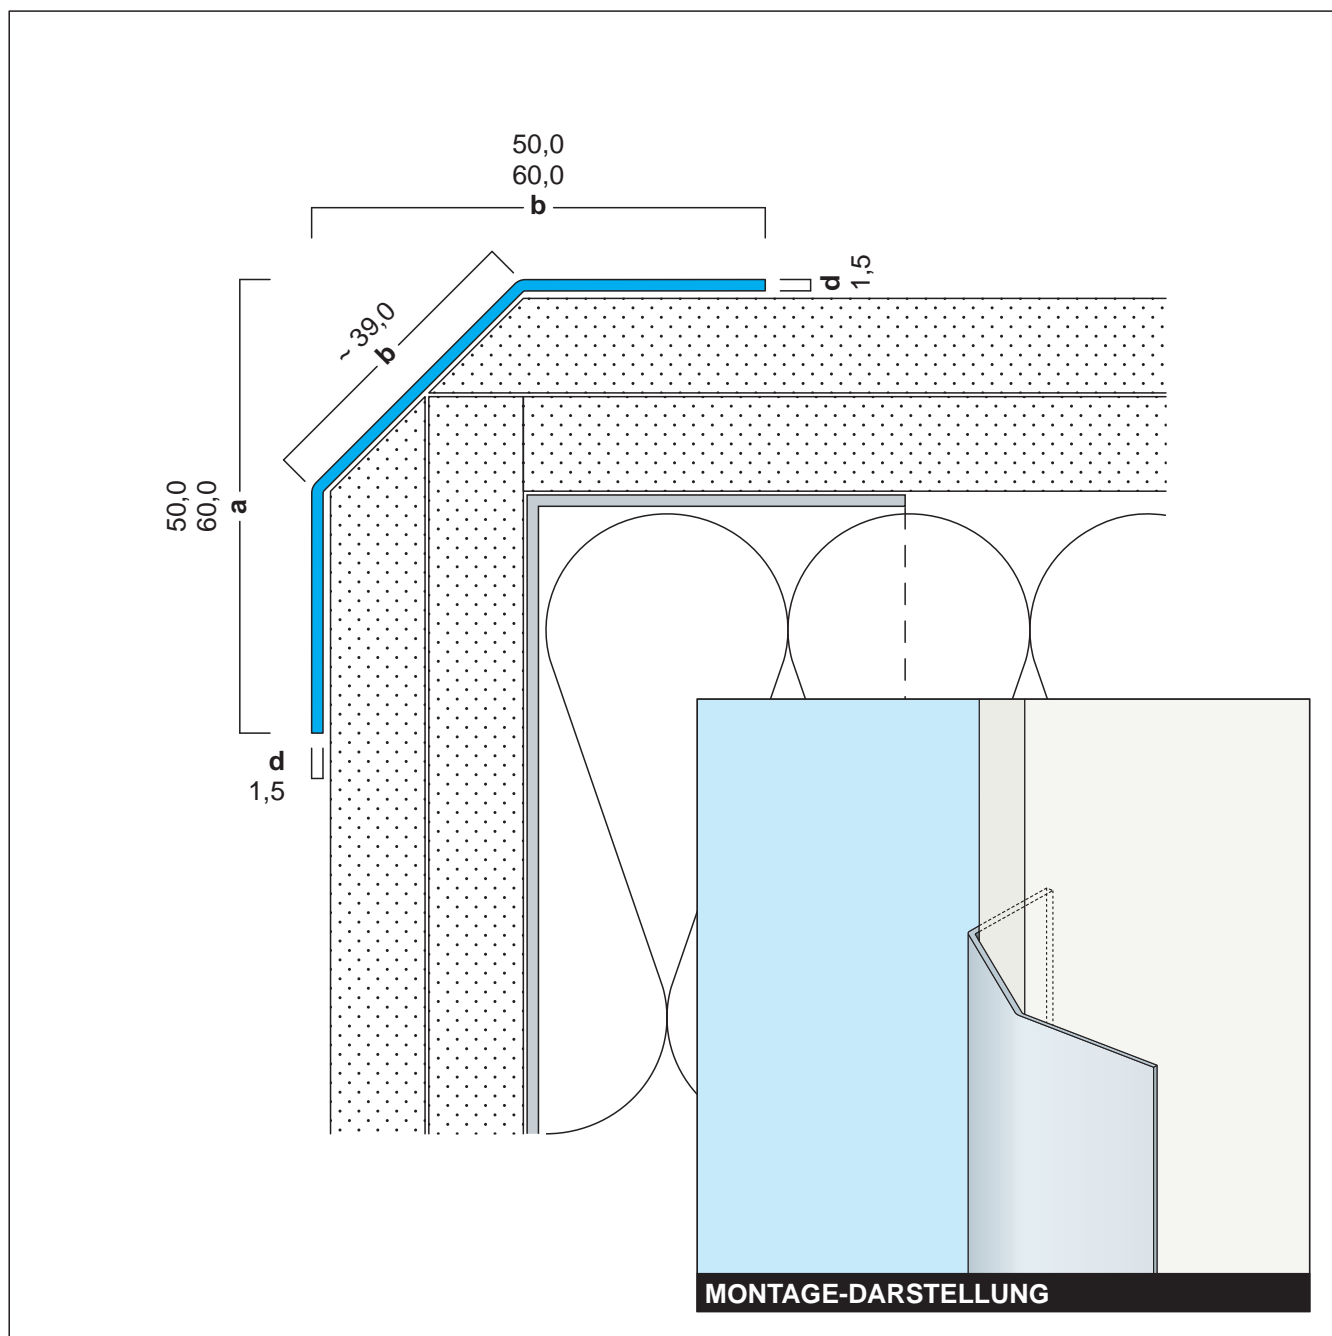

Typ ES4-FS2 / 90° Feng Shui

ALU-PLAN®

SCHUTZVERMERK ISO 16016

Eckschutzprofil aus Edelstahl

E K

a x b x 1,5 / 90°

Ausschreibungstext, CAD-Detail, Montagehinweis
Direktanwahl: www.alu-plan.eu / **EDES4FS290**

- Die Montage erfolgt **durch Ankleben** des Profils.
- Weitere Informationen zur Montage erhalten Sie im Internet unter <http://www.alu-plan.eu/de/montage>

ALU-PLAN-GmbH®

Aich 45
85667 Oberpfarrmarn

Telefon 08106 / 305 35 41
Telefax 08106 / 305 35 44